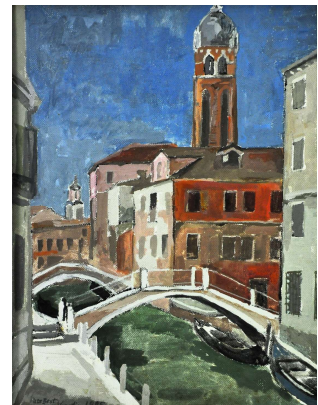

# Franz-und-Ute-Eichenauer-Stiftung der Stadt Kirn

---

## Kunstaussstellung mit Werken von Franz Eichenauer und Ute Eichenauer-Best anlässlich des 15. Gründungsjahres der Stiftung

Franz Eichenauer

Ute Eichenauer-Best

---

Die Ausstellung ist zu sehen vom  
**25. Februar bis 10. März 2024**  
im Gesellschaftshaus der Stadt Kirn, Neue Straße 13